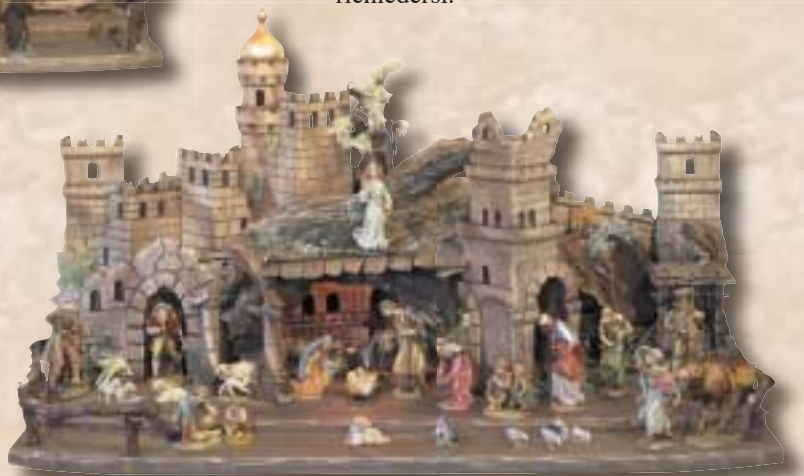

Oriental Nativity barn, made with roots and bark, walls and towers carved in wood. This exclusively pieces are made completely hand. We are able to produce these unique specimens to measure. Please ask for prices and sizes.